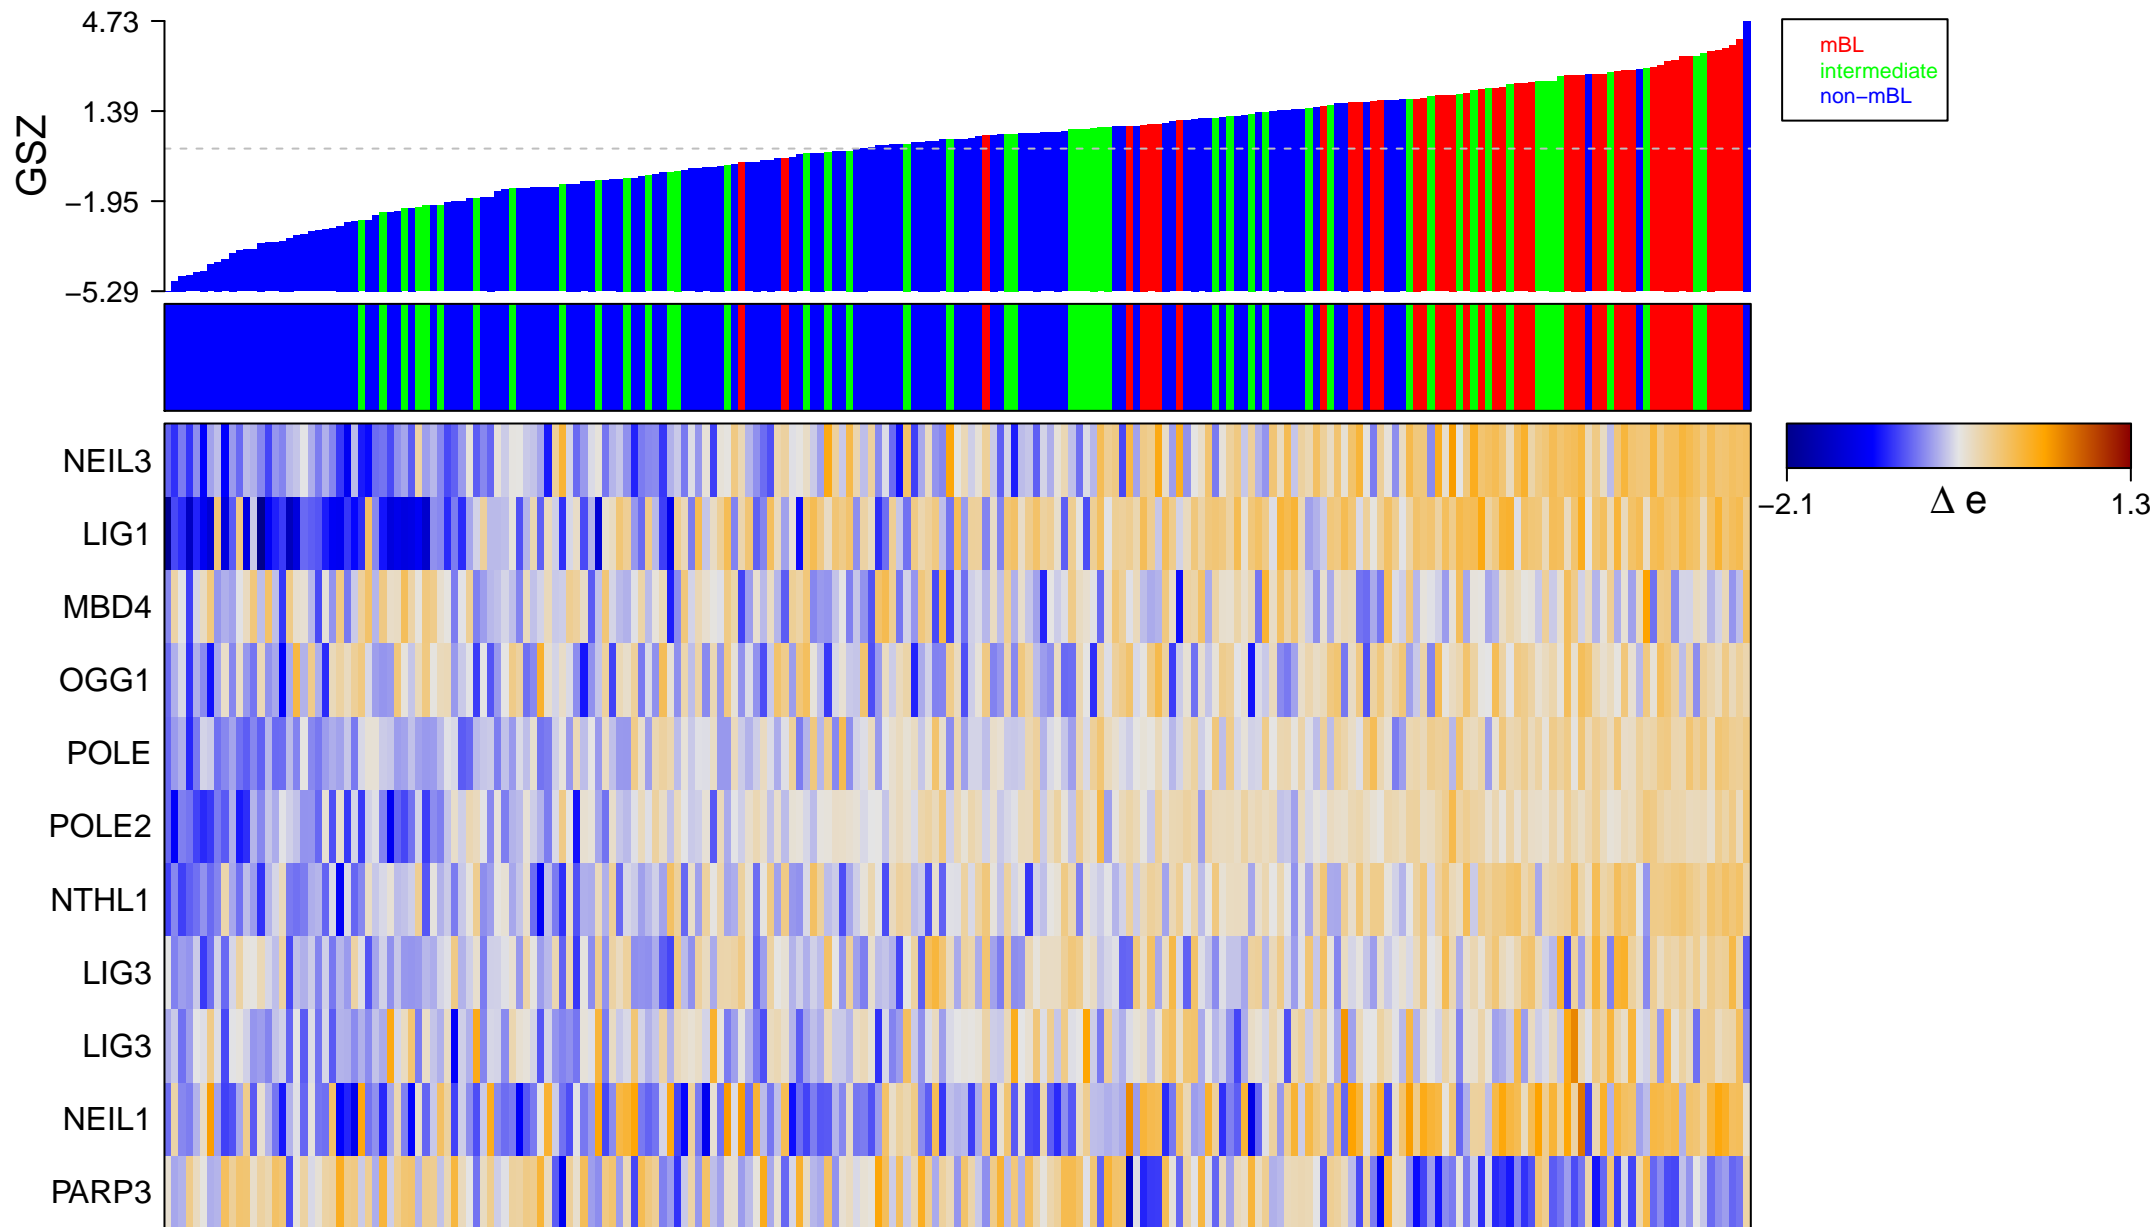

# KEGG\_BASE\_EXCISION\_REPAIR

# KEGG\_BASE\_EXCISION\_REPAIR

■ on  
■ -  
□ off