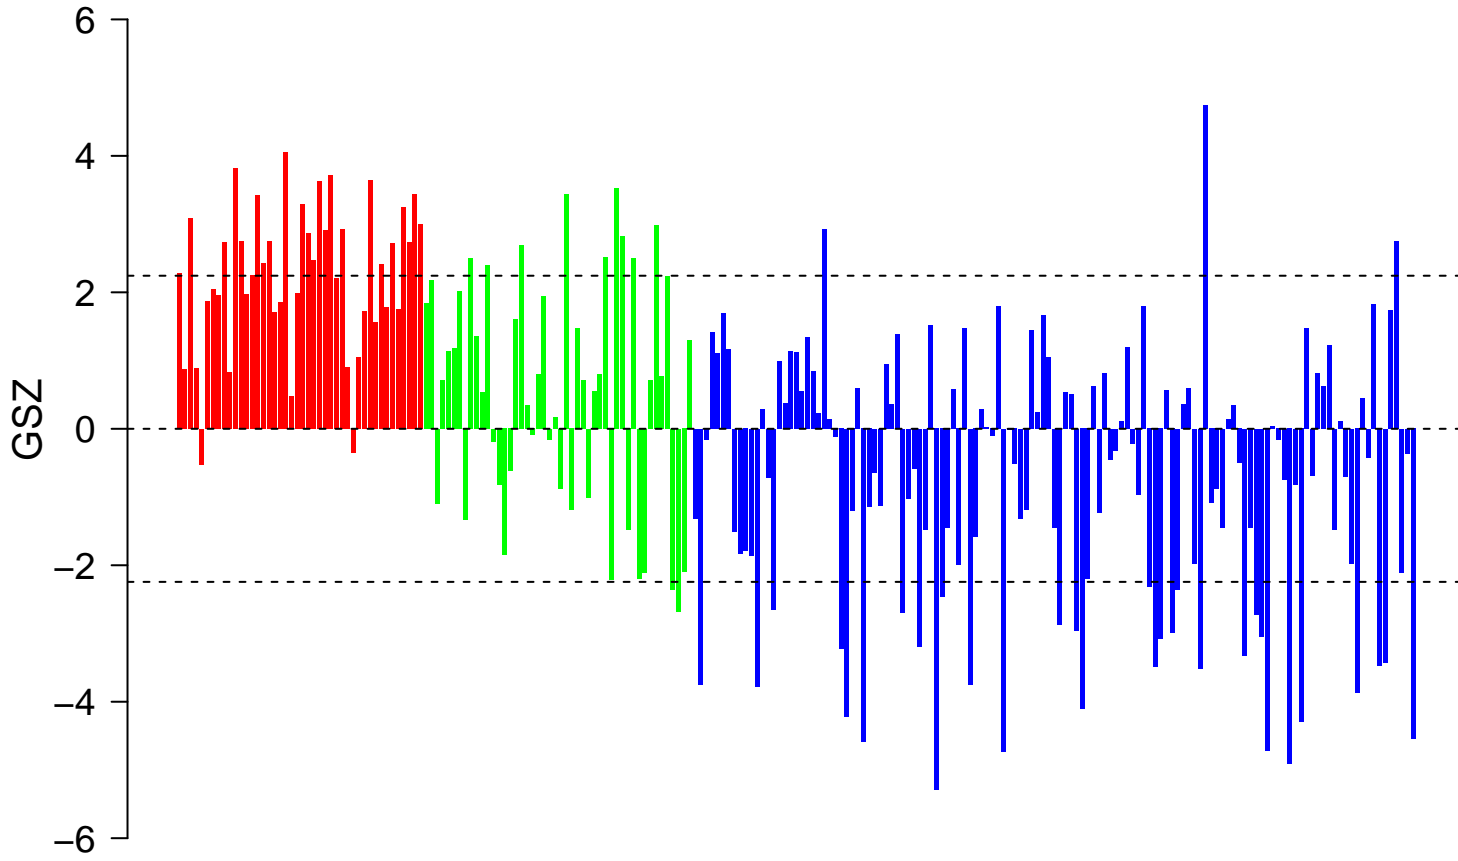

# KEGG\_BASE\_EXCISION\_REPAIR

# KEGG\_BASE\_EXCISION\_REPAIR

■ on  
■ -  
□ off